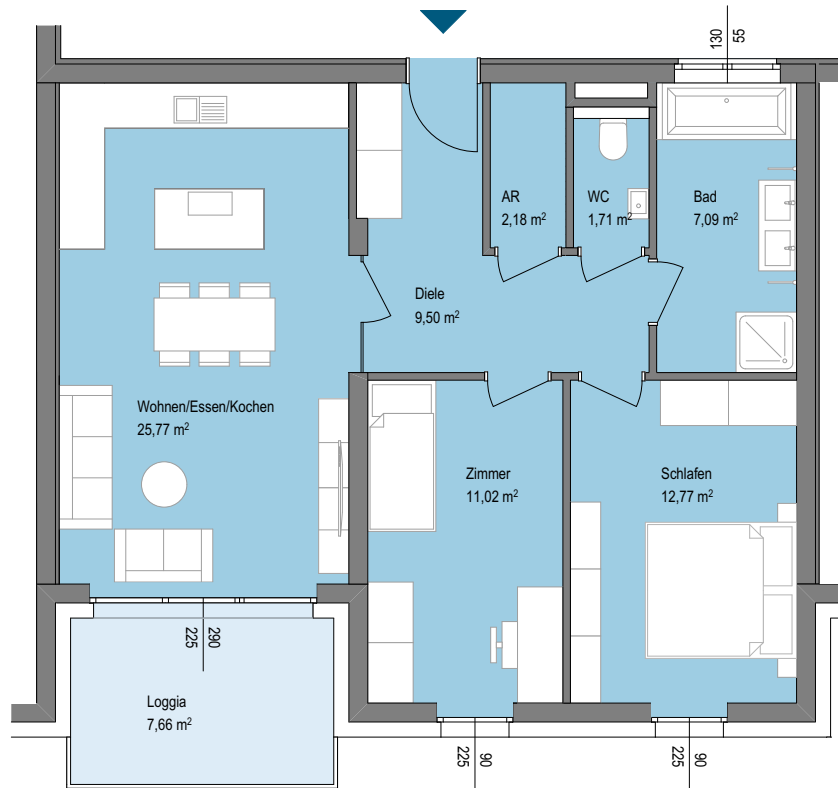

TOP 08

1. OBERGESCHOSS

Diele	9,50 m ²
WC	1,71 m ²
Bad	7,09 m ²
Kochen Essen Wohnen	25,77 m ²
Schlafen	12,77 m ²
Zimmer	11,02 m ²
AR	2,18 m ²
Summe Wohnfläche	70,04 m²
Terrasse/Loggia	7,66 m ²
Kellerabteil	2,71 m ²