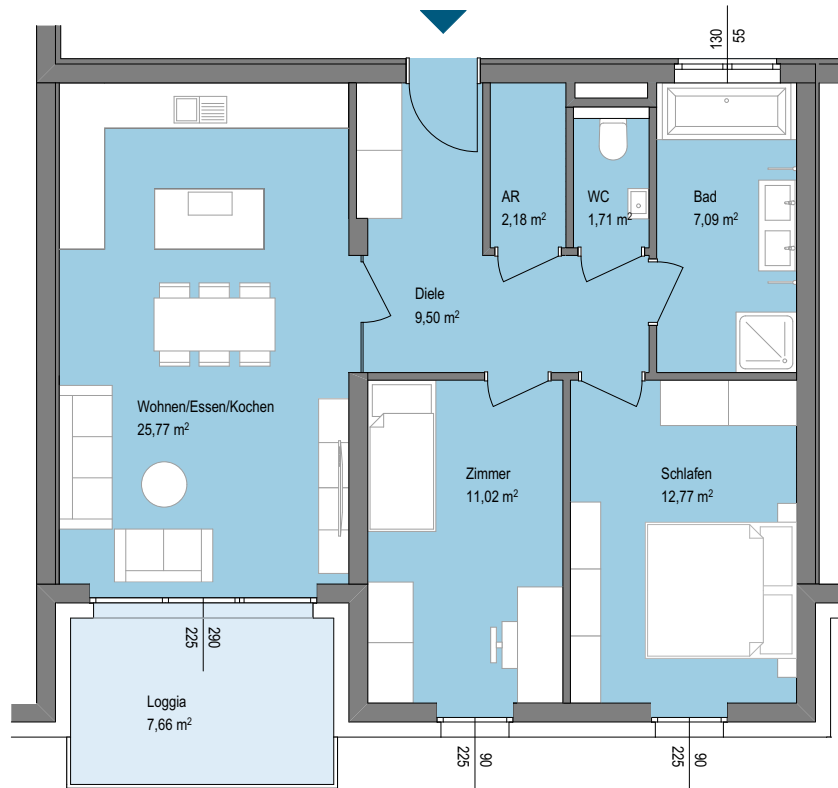

TOP 09

1. OBERGESCHOSS

Diele	9,50 m ²
WC	1,71 m ²
Bad	7,09 m ²
Kochen Essen Wohnen	25,77 m ²
Schlafen	12,77 m ²
Zimmer	11,02 m ²
AR	2,18 m ²
Summe Wohnfläche	70,04 m²
Terrasse/Loggia	7,66 m ²
Kellerabteil	2,71 m ²