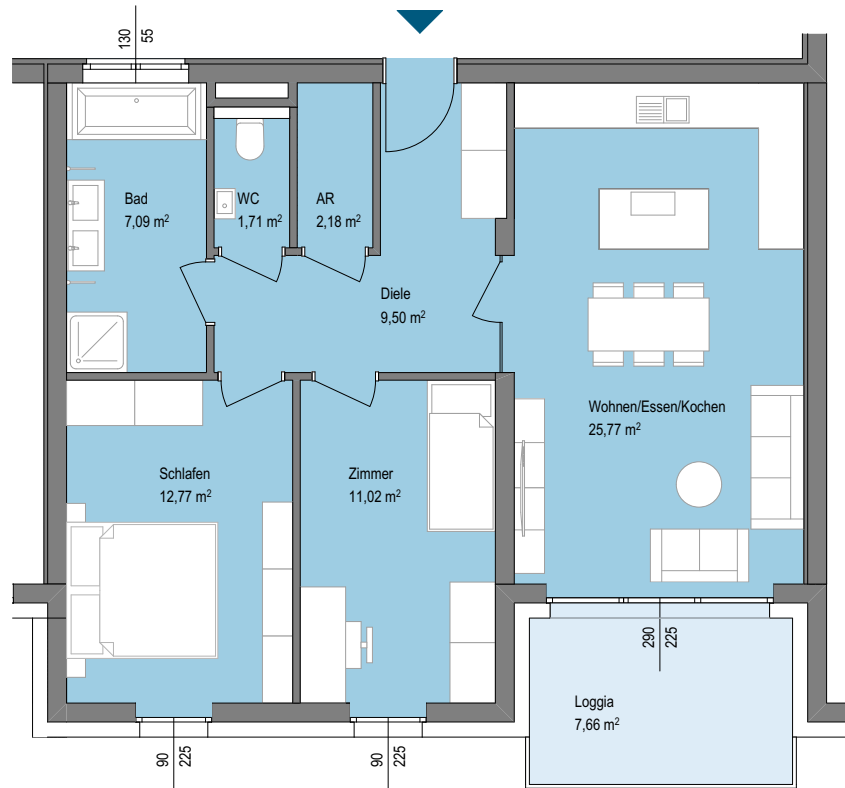

TOP 12

1. OBERGESCHOSS

Diele	9,50 m ²
WC	1,71 m ²
Bad	7,09 m ²
Kochen Essen Wohnen	25,77 m ²
Schlafen	12,77 m ²
Zimmer	11,02 m ²
AR	2,18 m ²
Summe Nutzfläche	70,04 m²
Terrasse/Loggia	7,66 m ²
Kellerabteil	2,89 m ²