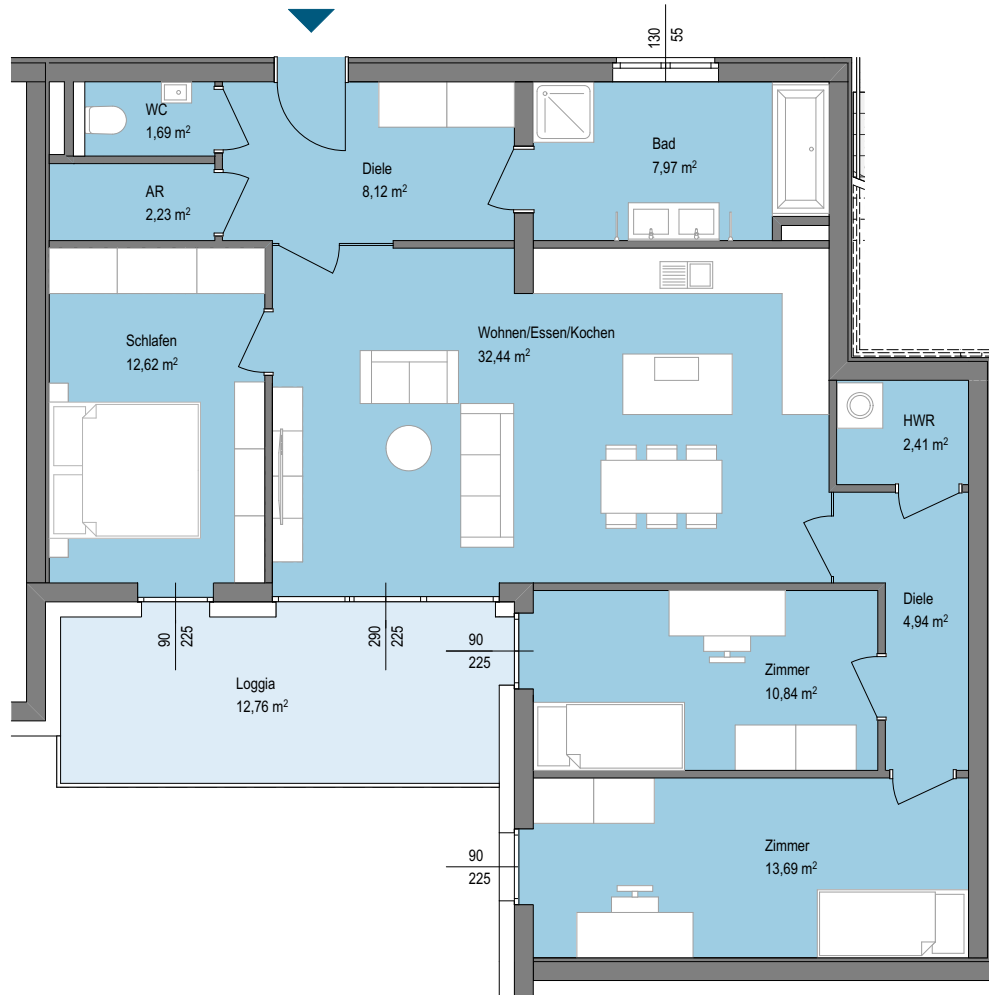

TOP 14 2. OBERGESCHOSS

Diele	8,12 m ²
WC	1,69 m ²
Bad	7,97 m ²
Kochen Essen Wohnen	32,44 m ²
Schlafen	12,62 m ²
Diele	4,94 m ²
Zimmer	10,84 m ²
Zimmer	13,69 m ²
HWR	2,41 m ²
AR	2,23 m ²
Summe Wohnfläche	96,95 m²
Terrasse/Loggia	12,76 m ²
Kellerabteil	2,57 m ²