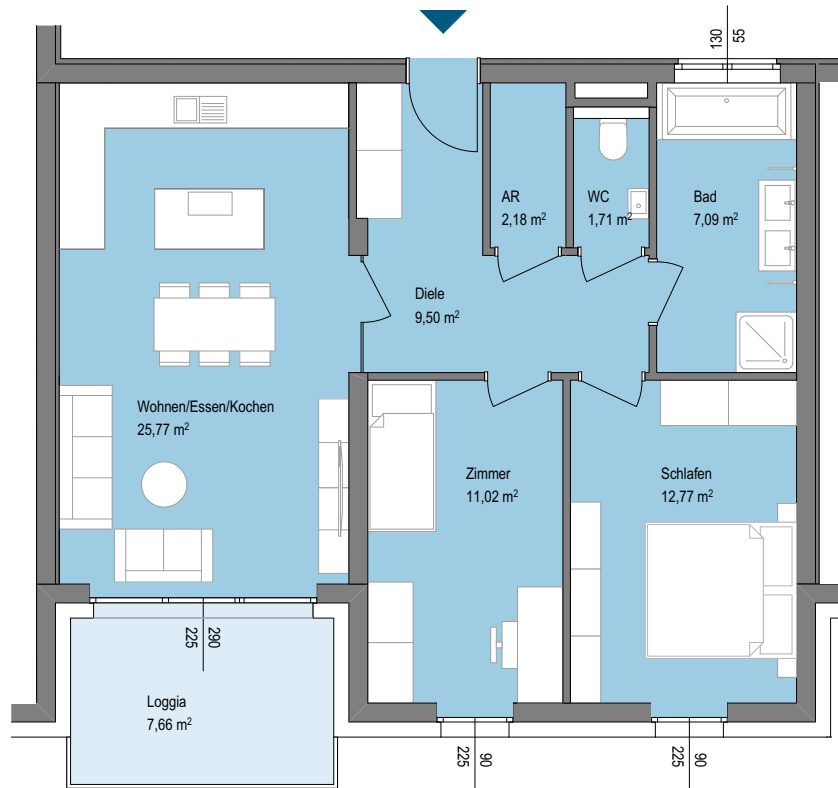

TOP 15 2. OBERGESCHOSS

Diele	9,50 m ²
WC	1,71 m ²
Bad	7,09 m ²
Kochen Essen Wohnen	25,77 m ²
Schlafen	12,77 m ²
Zimmer	11,02 m ²
AR	2,18 m ²
Summe Wohnfläche	70,04 m²
Terrasse/Loggia	7,66 m ²
Kellerabteil	2,71 m ²