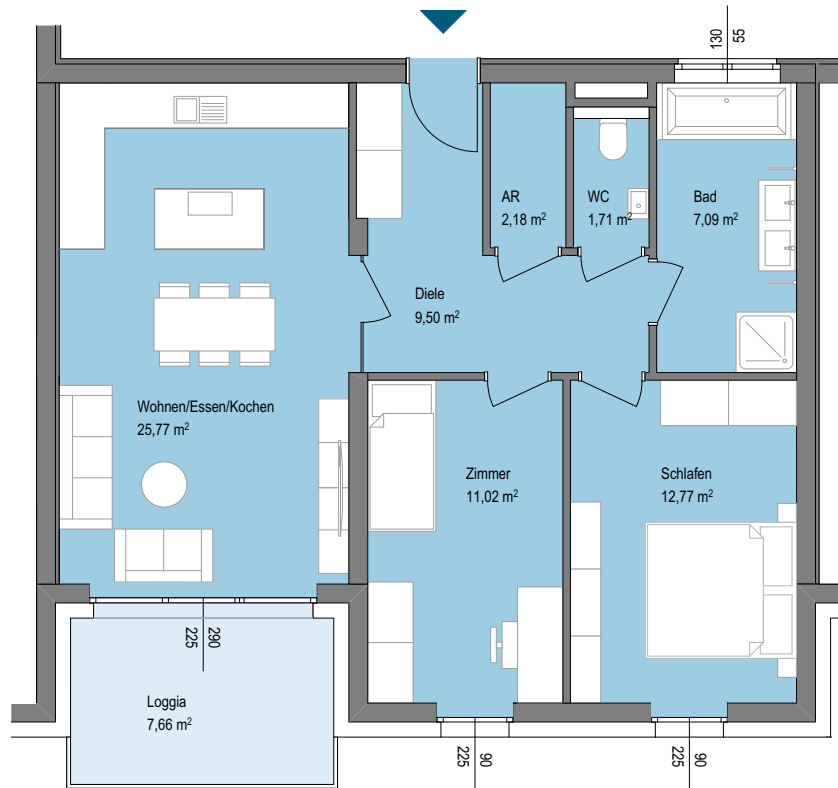

TOP 16 2. OBERGESCHOSS

Diele	9,50 m ²
WC	1,71 m ²
Bad	7,09 m ²
Kochen Essen Wohnen	25,77 m ²
Schlafen	12,77 m ²
Zimmer	11,02 m ²
AR	2,18 m ²
Summe Wohnfläche	70,04 m²
Terrasse/Loggia	7,66 m ²
Kellerabteil	2,71 m ²