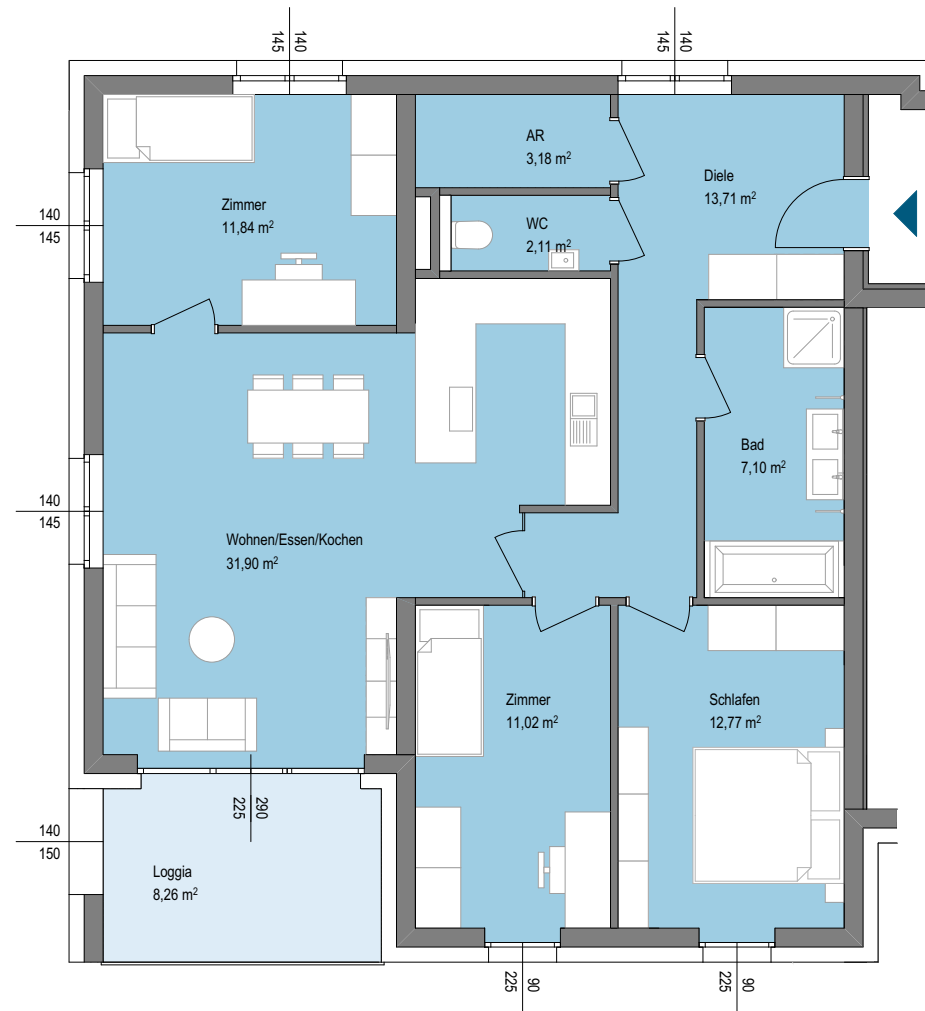

TOP 17 2. OBERGESCHOSS

Diele	13,71 m ²
WC	2,11 m ²
Bad	7,10 m ²
Kochen Essen Wohnen	31,90 m ²
Schlafen	12,77 m ²
Zimmer	11,02 m ²
Zimmer	11,84 m ²
AR	3,18 m ²
Summe Wohnfläche	93,63 m²
Terrasse/Loggia	8,26 m ²
Kellerabteil	2,71 m ²