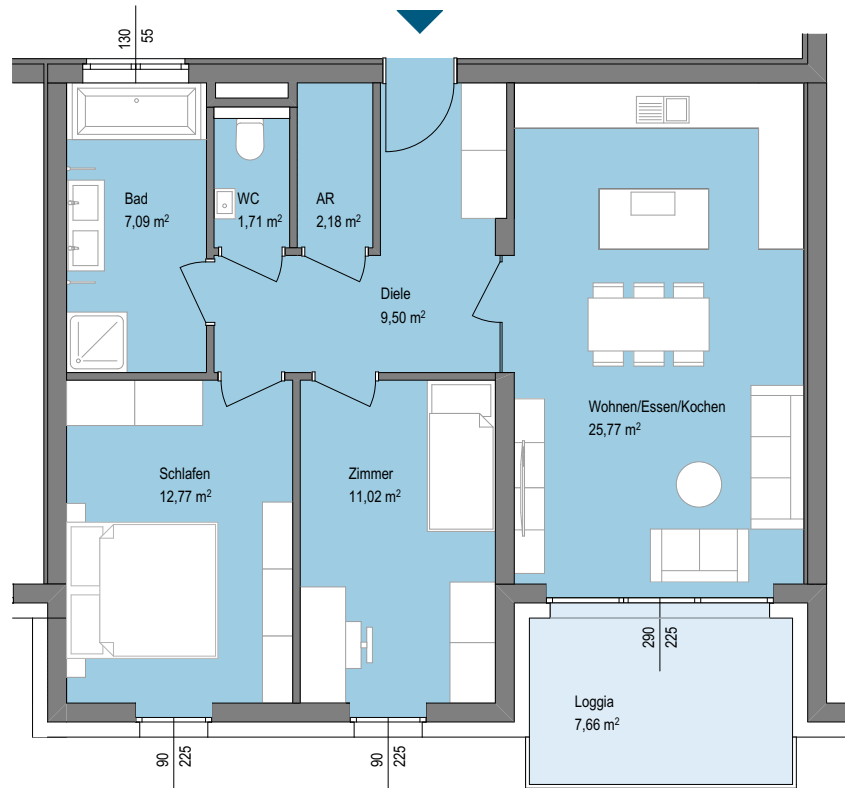

## TOP 18 2. OBERGESCHOSS

Diele	9,50 m <sup>2</sup>
WC	1,71 m <sup>2</sup>
Bad	7,09 m <sup>2</sup>
Kochen   Essen   Wohnen	25,77 m <sup>2</sup>
Schlafen	12,77 m <sup>2</sup>
Zimmer	11,02 m <sup>2</sup>
AR	2,18 m <sup>2</sup>
<b>Summe Wohnfläche</b>	<b>70,04 m<sup>2</sup></b>
Terrasse/Loggia	7,66 m <sup>2</sup>
Kellerabteil	2,89 m <sup>2</sup>