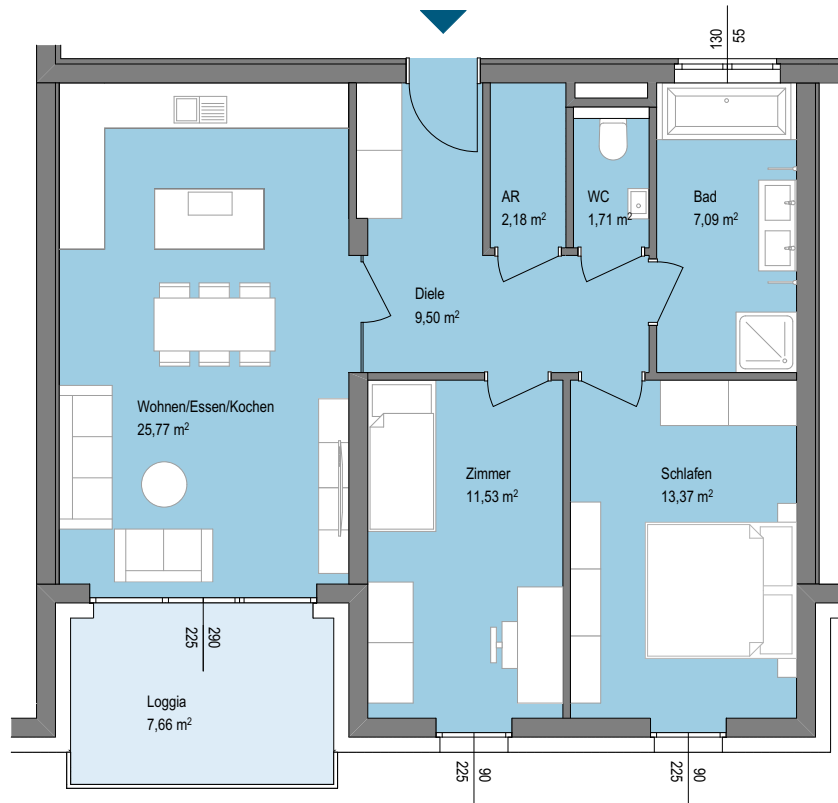

TOP 22

3. DACHGESCHOSS

Diele	9,50 m ²
WC	1,71 m ²
Bad	7,09 m ²
Kochen Essen Wohnen	25,77 m ²
Schlafen	13,37 m ²
Zimmer	11,53 m ²
AR	2,18 m ²
Summe Wohnfläche	71,15 m²
Terrasse/Loggia	7,66 m ²
Kellerabteil	2,89 m ²