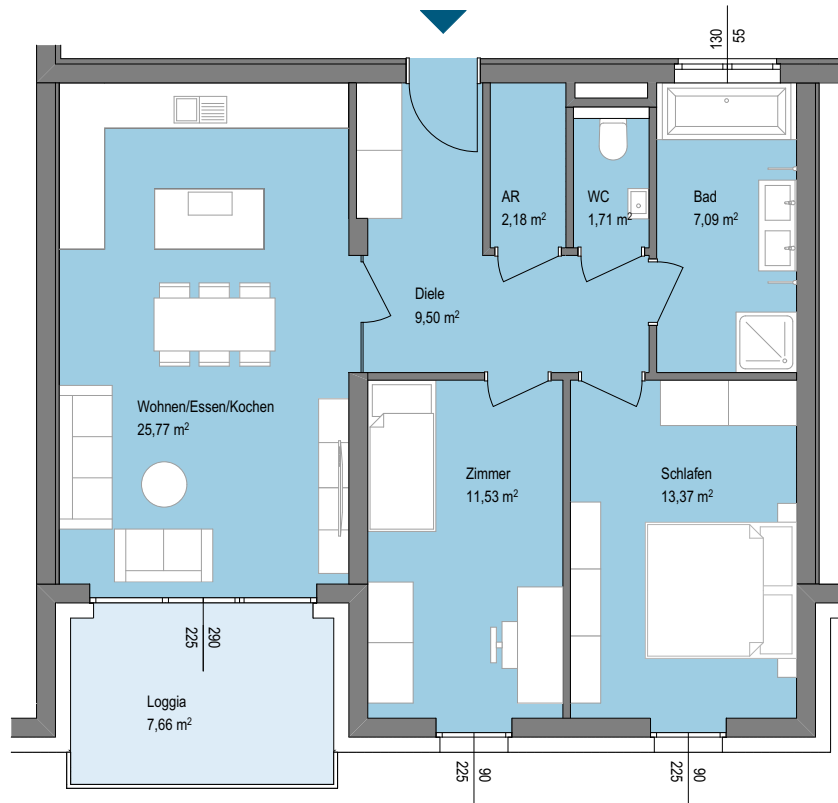

TOP 23

3. DACHGESCHOSS

Diele	9,50 m ²
WC	1,71 m ²
Bad	7,09 m ²
Kochen Essen Wohnen	25,77 m ²
Schlafen	13,37 m ²
Zimmer	11,53 m ²
AR	2,18 m ²
Summe Wohnfläche	71,15 m²
Terrasse/Loggia	7,66 m ²
Kellerabteil	2,89 m ²