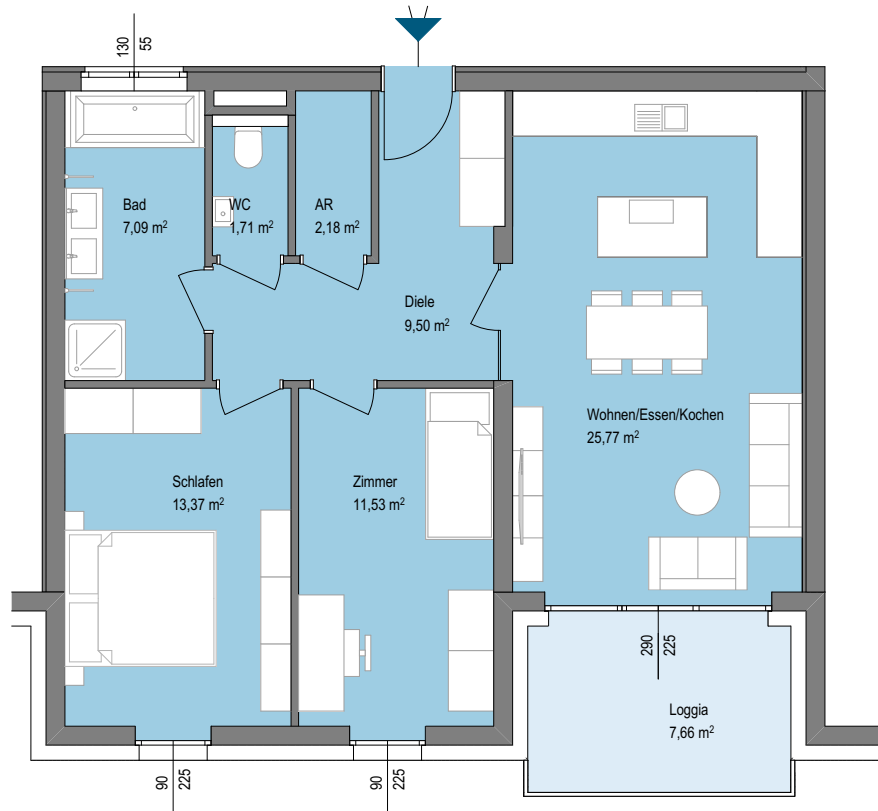

## TOP 25

3. DACHGESCHOSS

Diele	9,50 m <sup>2</sup>
WC	1,71 m <sup>2</sup>
Bad	7,09 m <sup>2</sup>
Kochen   Essen   Wohnen	25,77 m <sup>2</sup>
Schlafen	13,37 m <sup>2</sup>
Zimmer	11,53 m <sup>2</sup>
AR	2,18 m <sup>2</sup>
<b>Summe Wohnfläche</b>	<b>71,15 m<sup>2</sup></b>
Terrasse/Loggia	7,66 m <sup>2</sup>
Kellerabteil	2,89 m <sup>2</sup>