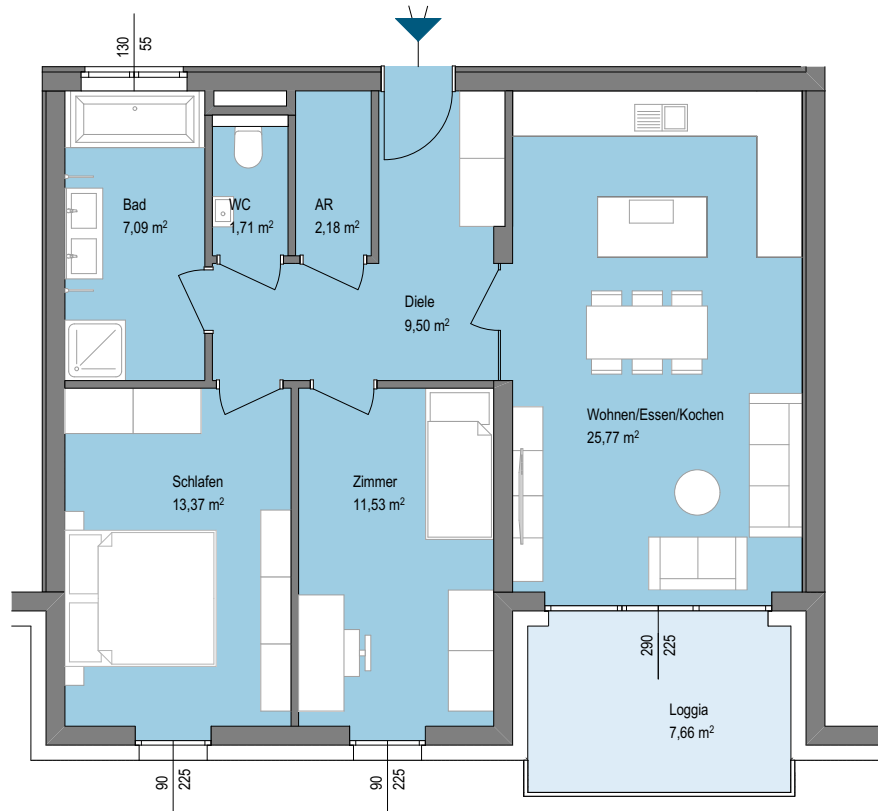

TOP 26

3. DACHGESCHOSS

Diele	9,50 m ²
WC	1,71 m ²
Bad	7,09 m ²
Kochen Essen Wohnen	25,77 m ²
Schlafen	13,37 m ²
Zimmer	11,53 m ²
AR	2,18 m ²
Summe Wohnfläche	71,15 m²
Terrasse/Loggia	7,66 m ²
Kellerabteil	2,89 m ²